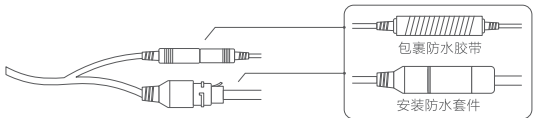

有线添加

- 1、将手机连接到与设备同一局域网；
- 2、接通设备电源，插入网线，设备指示灯橙色闪烁，表示设备已进入**有线配置**状态。
- 3、进入智慧生活 App，点击“+”，根据 App 操作指引添加设备。

i PIN 码位于设备铭牌上。建议将二维码拍照并妥善保存。

i 添加成功后，可在智慧生活 App 将设备分享给其他用户使用。

安装指引

1、安装支架

将定位贴纸贴在需安装摄像头的位置，在贴纸定位孔处钻孔，钻孔直径约为：6mm，孔深约为：30mm。

敲入塑料膨胀螺母，将上墙支架螺丝孔对齐螺母孔，拧入螺丝。

i 若通过无线连接，请在安装前确认安装位置的WLAN信号良好。

2、安装摄像头

将摄像头置入支架，并将支架螺丝拧入锁止孔内。

3、完成安装

摄像头主体安装完成后，用防水胶带包裹电源接口，并安装网口防水套件。

i 扫描“视频安装指引”二维码，查看安装视频。

装箱清单