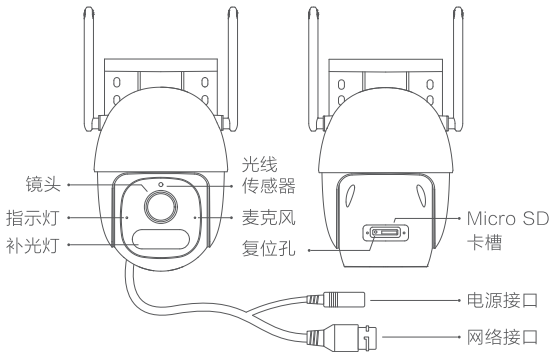

i 更多帮助，请关注“小豚当家”官方公众号，或致电客服热线：400-8785-787（周一至周日 9:00~22:00）。

安装智慧生活App

扫描下方二维码或前往应用市场下载并安装智慧生活App。

i 若手机已安装对应的 App，请确认为最新版本。首次使用时，请根据指引注册 / 登陆华为帐号。

认识室外摄像头

复位孔: 顶针长按复位孔 5 秒后, 设备会复位并重启。
Micro SD 卡槽: 最大支持 128GB。

i 复位和安装 Micro SD 卡需拆开防水盖板, 使用时请固定防水盖板。

指示灯说明

● 等待连接

无线配置：绿色闪烁

有线配置：橙色闪烁

● 工作状态

无人查看：绿色常亮

有人查看：橙色常亮