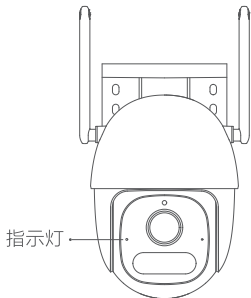

指示灯说明

● 等待连接

无线配置：绿色闪烁

有线配置：橙色闪烁

● 工作状态

无人查看：绿色常亮

有人查看：橙色常亮

● 异常状态

网络异常：红色常亮

设备故障：红色闪烁