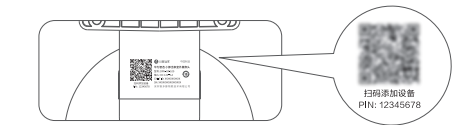

认识室外摄像头

复位孔：顶针长按复位孔 5 秒后，设备会复位并重启。
Micro SD 卡槽：最大支持 128GB。

复位和安装 Micro SD 卡需拆开防水盖板，使用时请固定防水盖板。

指示灯说明

- 等待连接
无线配置：绿色闪烁
有线配置：橙色闪烁
- 工作状态
无人查看：绿色常亮
有人查看：橙色常亮
- 异常状态
网络异常：红色常亮
设备故障：红色闪烁

添加设备

无线添加

- 1、将手机连接到家庭无线网络。
- 2、接通设备电源，设备指示灯绿色闪烁，表示设备已进入无线配置状态。

若指示灯无闪烁，需手动复位设备后重试。

- 3、进入智慧生活 App，点击“+”，根据 App 操作指引添加设备。

有线添加

- 1、将手机连接到与设备同一局域网；
- 2、接通设备电源，插入网线，设备指示灯橙色闪烁，表示设备已进入有线配置状态。
- 3、进入智慧生活 App，点击“+”，根据 App 操作指引添加设备。

添加成功后，可在智慧生活 App 将设备分享给其他用户使用。

安装指引

1、安装支架

将定位贴纸贴在需安装摄像头的位置，在贴纸定位孔处钻孔，钻孔直径约为：6mm，孔深约为：30mm。

敲入塑料膨胀螺母，将上墙支架螺丝孔对齐螺母孔，拧入螺丝。

若通过无线连接，请在安装前确认安装位置的 WLAN 信号良好。

2、安装摄像头

将摄像头置入支架，并将支架螺丝拧入锁止孔内。

3、完成安装

摄像头主体安装完成后，用防水胶带包裹电源接口，并安装网口防水套件。

扫描“视频安装指引”二维码，查看安装视频。

华为智选 生态产品