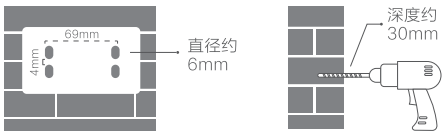

有线添加

- 1、将手机连接到与设备同一局域网；
- 2、接通设备电源，插入网线，设备指示灯橙色闪烁，表示设备已进入**有线配置**状态。
- 3、进入智慧生活 App，点击“+”，根据 App 操作指引添加设备。

i PIN 码位于设备铭牌上。建议将二维码拍照并妥善保存。

i 添加成功后，可在智慧生活 App 将设备分享给其他用户使用。

安装指引

1、安装支架

将定位贴纸贴在需安装摄像头的位置，在贴纸定位孔处钻孔，钻孔直径约为：6mm，孔深约为：30mm。