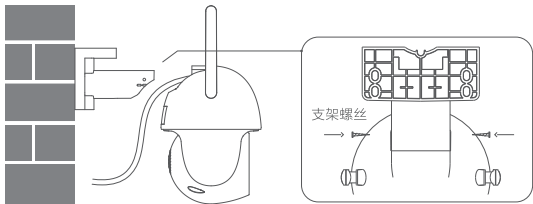

● 异常状态

网络异常：红色常亮

设备故障：红色闪烁

添加设备

无线添加

- 1、将手机连接到家庭无线网络。
- 2、接通设备电源，设备指示灯绿色闪烁，表示设备已进入无线配置状态。

i 若指示灯无闪烁，需手动复位设备后重试。

- 3、进入智慧生活 App，点击“+”，根据 App 操作指引添加设备。

有线添加

- 1、将手机连接到与设备同一局域网；
- 2、接通设备电源，插入网线，设备指示灯橙色闪烁，表示设备已进入**有线配置**状态。
- 3、进入智慧生活 App，点击“+”，根据 App 操作指引添加设备。

i PIN 码位于设备铭牌上。建议将二维码拍照并妥善保存。

i 添加成功后，可在智慧生活 App 将设备分享给其他用户使用。

安装指引

1、安装支架

将定位贴纸贴在需安装摄像头的位置，在贴纸定位孔处钻孔，钻孔直径约为：6mm，孔深约为：30mm。

敲入塑料膨胀螺母，将上墙支架螺丝孔对齐螺母孔，拧入螺丝。

i 若通过无线连接，请在安装前确认安装位置的WLAN信号良好。

2、安装摄像头

将摄像头置入支架，并将支架螺丝拧入锁止孔内。

3、完成安装

摄像头主体安装完成后，用防水胶带包裹电源接口，并安装网口防水套件。

i 扫描“视频安装指引”二维码，查看安装视频。

装箱清单