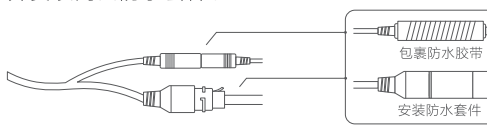

若指示灯无闪烁，需手动复位设备后重试。

- 3、进入智慧生活 App，点击“+”，根据 App 操作指引添加设备。

有线添加

- 1、将手机连接到与设备同一局域网；
- 2、接通设备电源，插入网线，设备指示灯橙色闪烁，表示设备已进入有线配置状态。
- 3、进入智慧生活 App，点击“+”，根据 App 操作指引添加设备。

添加成功后，可在智慧生活 App 将设备分享给其他用户使用。

安装指引

1、安装支架

将定位贴纸贴在需安装摄像头的位置，在贴纸定位孔处钻孔，钻孔直径约为：6mm，孔深约为：30mm。

敲入塑料膨胀螺母，将上墙支架螺丝孔对齐螺母孔，拧入螺丝。

若通过无线连接，请在安装前确认安装位置的 WLAN 信号良好。

2、安装摄像头

将摄像头置入支架，并将支架螺丝拧入锁止孔内。

3、完成安装

摄像头主体安装完成后，用防水胶带包裹电源接口，并安装网口防水套件。

扫描“视频安装指引”二维码，查看安装视频。

华为智选 生态产品