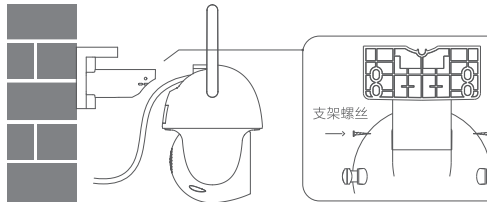

认识室外摄像头

复位孔：顶针长按复位孔 5 秒后，设备会复位并重启。
Micro SD 卡槽：最大支持 128GB。

复位和安装 Micro SD 卡需拆开防水盖板，使用时请固定防水盖板。

指示灯说明

- 等待连接
无线配置：绿色闪烁
有线配置：橙色闪烁
- 工作状态
无人查看：绿色常亮
有人查看：橙色常亮
- 异常状态
网络异常：红色常亮
设备故障：红色闪烁

添加设备

无线添加

- 1、将手机连接到家庭无线网络。
- 2、接通设备电源，设备指示灯绿色闪烁，表示设备已进入无线配置状态。

若指示灯无闪烁，需手动复位设备后重试。

- 3、进入智慧生活 App，点击“+”，根据 App 操作指引添加设备。

有线添加

- 1、将手机连接到与设备同一局域网；
- 2、接通设备电源，插入网线，设备指示灯橙色闪烁，表示设备已进入有线配置状态。
- 3、进入智慧生活 App，点击“+”，根据 App 操作指引添加设备。

添加成功后，可在智慧生活 App 将设备分享给其他用户使用。

安装指引

1、安装支架

将定位贴纸贴在需安装摄像头的位置，在贴纸定位孔处钻孔，钻孔直径约为：6mm，孔深约为：30mm。

敲入塑料膨胀螺母，将上墙支架螺丝孔对齐螺母孔，拧入螺丝。

若通过无线连接，请在安装前确认安装位置的 WLAN 信号良好。

2、安装摄像头

将摄像头置入支架，并将支架螺丝拧入锁止孔内。

3、完成安装

摄像头主体安装完成后，用防水胶带包裹电源接口，并安装网口防水套件。

扫描“视频安装指引”二维码，查看安装视频。

华为智选 生态产品