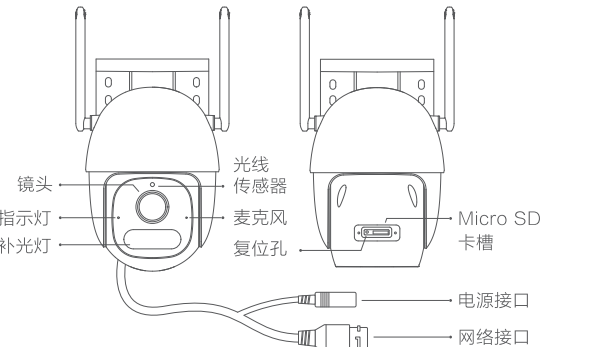

认识室外摄像头

复位孔：顶针长按复位孔 5 秒后，设备会复位并重启。
Micro SD 卡槽：最大支持 128GB。

复位和安装 Micro SD 卡需拆开防水盖板，使用时请固定防水盖板。

指示灯说明

- 等待连接
无线配置：绿色闪烁
有线配置：橙色闪烁
- 工作状态
无人查看：绿色常亮
有人查看：橙色常亮
- 异常状态
网络异常：红色常亮
设备故障：红色闪烁

添加设备

无线添加

- 1、将手机连接到家庭无线网络。
- 2、接通设备电源，设备指示灯绿色闪烁，表示设备已进入无线配置状态。

若指示灯无闪烁，需手动复位设备后重试。

- 3、进入智慧生活 App，点击“+”，根据 App 操作指引添加设备。

有线添加

- 1、将手机连接到与设备同一局域网；
- 2、接通设备电源，插入网线，设备指示灯橙色闪烁，表示设备已进入有线配置状态。
- 3、进入智慧生活 App，点击“+”，根据 App 操作指引添加设备。

添加成功后，可在智慧生活 App 将设备分享给其他用户使用。

安装指引

1、安装支架

将定位贴纸贴在需安装摄像头的位置，在贴纸定位孔处钻孔，钻孔直径约为：6mm，孔深约为：30mm。

敲入塑料膨胀螺母，将上墙支架螺丝孔对齐螺母孔，拧入螺丝。

若通过无线连接，请在安装前确认安装位置的 WLAN 信号良好。

2、安装摄像头

将摄像头置入支架，并将支架螺丝拧入锁止孔内。

3、完成安装

摄像头主体安装完成后，用防水胶带包裹电源接口，并安装网口防水套件。

扫描“视频安装指引”二维码，查看安装视频。

华为智选 生态产品