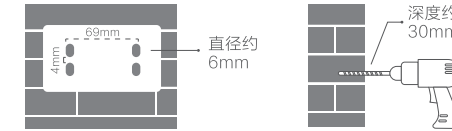

认识室外摄像头

复位孔：顶针长按复位孔 5 秒后，设备会复位并重启。
Micro SD 卡槽：最大支持 128GB。

复位和安装 Micro SD 卡需拆开防水盖板，使用时请固定防水盖板。

指示灯说明

- 等待连接
无线配置：绿色闪烁
有线配置：橙色闪烁
- 工作状态
无人查看：绿色常亮
有人查看：橙色常亮
- 异常状态
网络异常：红色常亮
设备故障：红色闪烁

添加设备

无线添加

- 1、将手机连接到家庭无线网络。
- 2、接通设备电源，设备指示灯绿色闪烁，表示设备已进入无线配置状态。

若指示灯无闪烁，需手动复位设备后重试。

- 3、进入智慧生活 App，点击“+”，根据 App 操作指引添加设备。

有线添加

- 1、将手机连接到与设备同一局域网；
- 2、接通设备电源，插入网线，设备指示灯橙色闪烁，表示设备已进入有线配置状态。
- 3、进入智慧生活 App，点击“+”，根据 App 操作指引添加设备。

添加成功后，可在智慧生活 App 将设备分享给其他用户使用。

安装指引

1、安装支架

将定位贴纸贴在需安装摄像头的位置，在贴纸定位孔处钻孔，钻孔直径约为：6mm，孔深约为：30mm。

敲入塑料膨胀螺母，将上墙支架螺丝孔对齐螺母孔，拧入螺丝。

若通过无线连接，请在安装前确认安装位置的 WLAN 信号良好。

2、安装摄像头

将摄像头置入支架，并将支架螺丝拧入锁止孔内。

3、完成安装

摄像头主体安装完成后，用防水胶带包裹电源接口，并安装网口防水套件。

扫描“视频安装指引”二维码，查看安装视频。

华为智选 生态产品