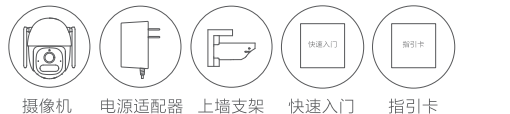

装箱清单

主体

安装配件

① 打开包装后,请确认产品是否完好,对照上图确认配件是否齐全。

基本参数

产品名称: 华为智选 小豚当家室外摄像头

产品型号: DPH-OP-100

电源输入: 12V=1A

分辨率: 2304 x 1296

视频压缩标准: H.265

Micro SD 卡: 最大支持 128GB

工作功率: 最大 12W

工作温度: -30°C~55°C

工作湿度: <95% (无凝结)

防护等级: IP65

WLAN 标准: WLAN IEEE 802.11 b/g/n 2.4G

产品尺寸: 130mm*164mm*225mm

注意事项

- 设备工作电压为 12V, 请勿剪断设备电源线接入 220V 市电使用。
- 请勿将设备靠近热源或暴露的火源, 如电暖器、烤箱、炉火、蜡烛或其他可能产生高温的地方。
- 请勿让儿童或宠物吞咬设备或其配件, 以免对其造成伤害或导致设备故障。
- 本品适用的工作温度为 -30°C~50°C, 并在 -30°C~85°C 范围内存放设备及配件。请勿在温度过高或过低的环境下使用本产品。
- 本产品为精密电子产品, 请勿在过度潮湿或可能会导致本产品进水的环境下使用本产品, 以免影响正常使用。
- 为了您更好的使用本产品, 避免镜头正面或侧面靠近玻璃、白墙等反光物体, 以免造成画面近处亮、远处暗或者发白的现象。
- 若通过无线连接, 请确保本产品安装于 WLAN 信号覆盖的范围内, 并尽可能放置于 WLAN 信号更佳的位置。
- 为了方便后期的维护, 本产品保留通过 Micro SD 卡升级设备的能力。
- 安装设备时, 须按照安装指引将设备牢固的固定在墙壁或天花板上, 避免摄像头脱落, 造成损失。

产品有害物质名称及含量

部件名称	有害物质					
	铅 (Pb)	汞 (Hg)	镉 (Cd)	六价铬 (Cr(VI))	多溴联苯 (PBB)	多溴二苯醚 (PBDE)
外壳	○	○	○	○	○	○
PCB板	X	○	○	○	○	○
线缆	○	○	○	○	○	○
附件	X	○	○	○	○	○

本表格依据 SJ/T 11364—2014 的规定编制。
○: 表示该有害物质在该部件所有均质材料中的含量均在 GB/T 26572 规定的限量要求以下。
X: 表示该有害物质至少在该部件的某一均质材料中的含量超出 GB/T 26572 规定的限量要求。

10 本标识内数字表示产品在正常使用状态下的环保使用期限为 10 年。某些部件也可能有环保使用期限标识, 其环保使用年限以标识内的数字为准。因型号不同, 产品可能不包括除主机外的以上所有部件, 请以产品实际销售配置为准。

保修条例

在保修期内出现非人为损坏造成的产品性能故障, 可以享受下列三包服务:

- 1、自购买之日起 7 日内, 若产品出现质量问题, 您可选择按发票价格一次性退清货款或更换同款产品。
- 2、自购买之日起 15 日内, 若产品出现质量问题, 您可选择更换同款产品。
- 3、自购买之日起 12 个月内, 若产品出现质量问题, 可为您提供保修服务。

非保修条例

属于下列情况 (包括但不限于) 不在保修之列:

- 1、未经智多豚授权拆修、改动造成产品损坏的。
- 2、未按产品说明要求使用、维护、保管而造成故障的。
- 3、因不可抗拒因素而造成设备损坏的。
- 4、产品使用过程中正常的脱色、磨损和消耗。
- 5、设备条形码无法辨识或不匹配。

用户存根联

用户信息 (请用户填写真实信息, 智多豚承诺用户信息仅用于售后服务)

姓名 _____ 电话 _____

电子邮箱 _____ 邮政编码 _____

联系地址 _____

产品信息

名称 _____ 型号 _____

颜色 _____ 包装 SN 号 _____

需要服务 ☐ 退货 ☐ 更换 ☐ 维修

故障现象 _____

受理日期 _____ 维修员签字 _____

厂家存根联

用户信息 (请用户填写真实信息, 智多豚承诺用户信息仅用于售后服务)

姓名 _____ 电话 _____

电子邮箱 _____ 邮政编码 _____

联系地址 _____

产品信息

名称 _____ 型号 _____