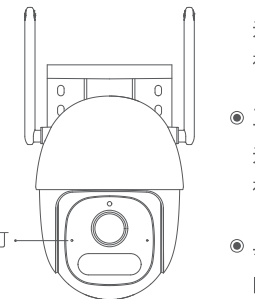

认识室外摄像头

复位孔：顶针长按复位孔 5 秒后，设备会复位并重启。
Micro SD 卡槽：最大支持 128GB。

复位和安装 Micro SD 卡需拆开防水盖板，使用时请固定防水盖板。

指示灯说明

- 等待连接
无线配置：绿色闪烁
有线配置：橙色闪烁
- 工作状态
无人查看：绿色常亮
有人查看：橙色常亮
- 异常状态
网络异常：红色常亮
设备故障：红色闪烁

添加设备

无线添加

- 1、将手机连接到家庭无线网络。
- 2、接通设备电源，设备指示灯绿色闪烁，表示设备已进入无线配置状态。

若指示灯无闪烁，需手动复位设备后重试。

- 3、进入智慧生活 App，点击“+”，根据 App 操作指引添加设备。

有线添加

- 1、将手机连接到与设备同一局域网；
- 2、接通设备电源，插入网线，设备指示灯橙色闪烁，表示设备已进入有线配置状态。
- 3、进入智慧生活 App，点击“+”，根据 App 操作指引添加设备。

添加成功后，可在智慧生活 App 将设备分享给其他用户使用。

安装指引

1、安装支架

将定位贴纸贴在需安装摄像头的位置，在贴纸定位孔处钻孔，钻孔直径约为：6mm，孔深约为：30mm。

敲入塑料膨胀螺母，将上墙支架螺丝孔对齐螺母孔，拧入螺丝。

若通过无线连接，请在安装前确认安装位置的 WLAN 信号良好。

2、安装摄像头

将摄像头置入支架，并将支架螺丝拧入锁止孔内。

3、完成安装

摄像头主体安装完成后，用防水胶带包裹电源接口，并安装网口防水套件。

扫描“视频安装指引”二维码，查看安装视频。

华为智选 生态产品